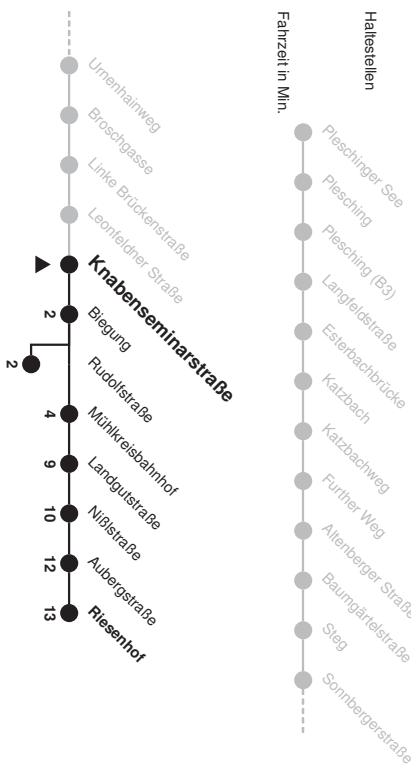

33

Knabenseminarstraße → Riesenhof

Gültig ab 09.01.2012
Heiliger Abend wie samstags (Betriebsende ca. 19:30 Uhr); Silvester wie samstags

Uhr	Montag - Freitag	Samstag	Sonn-Feiertag	Mo - Fr (Ferien)*	Uhr
3					3
4	53 ¹	53 ¹		53 ¹	4
5	43 ¹	43 ¹	55 ¹	43 ¹	5
6	19 34 49	19 34 49	55 ¹	19 34 49	6
7	04 19 34 49	04 19 34 49	33 ¹	04 19 34 49	7
8	04 19 34 49	04 19 34 49	03 33	04 19 34 49	8
9	04 19 34 49	04 19 34 49	03 33	04 19 34 49	9
10	04 19 34 49	04 19 34 49	03 33	04 19 34 49	10
11	04 19 34 49	04 19 34 49	03 33 59	04 19 34 49	11
12	04 19 34 49	04 19 34 49	29 59	04 19 34 49	12
13	04 19 34 49	04 19 34 59	29 59	04 19 34 49	13
14	04 19 34 49	29 59	29 59	04 19 34 49	14
15	04 19 34 49	29 59	29 59	04 19 34 49	15
16	04 19 34 49	29 59	29 59	04 19 34 49	16
17	04 19 34 49	29 59	29 59	04 19 34 49	17
18	04 19 34 49	29 59	29 59	04 19 34 49	18
19	04 19 34 49	29 58	29 58	04 19 34 49	19
20	04 18 ¹	18 ¹	18 ¹	04 18 ¹	20
21	13 ¹	13 ¹	13 ¹	13 ¹	21
22	13 ¹	13 ¹	13 ¹	13 ¹	22
23	13 ¹	13 ¹	13 ¹	13 ¹	23
0					0

* bis Rudolfsstraße

* Ferienfahrplan gültig: 02.04.2012 - 10.04.2012, 09.07.2012 - 31.08.2012, 27.12.2012 - 04.02.2013, 18.02.2013 - 22.02.2013

0732 / 3400 7000

linz@linztag.at

Alle Angaben ohne Gewähr

33

Knabenseminarstraße → Pleschinger See

Uhr	Montag - Freitag	Samstag	Uhr
5			5
6	45	45	6
7	15 47	15 47	7
8	22 52	22 52	8
9	52	52	9
10	22 52	22 52	10
11	22 52	22 52	11
12	22 52	22 52	12
13	22 52	22	13
14	22 52		14
15	52		15
16	22 52		16
17	22 52		17
18	22 52		18
19	22		19
20			20
21			21
22			22
23			23
0			0