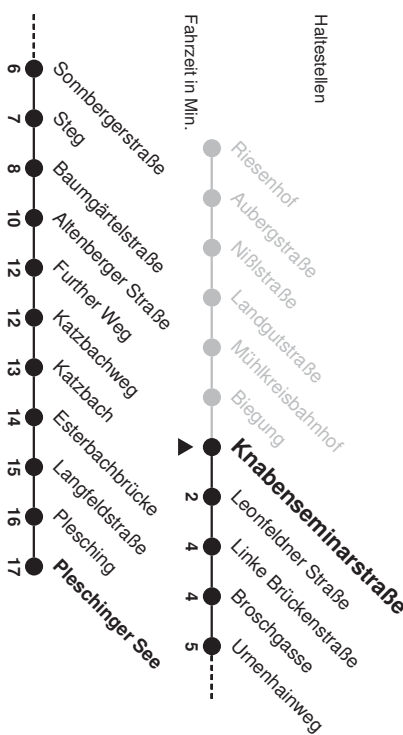

33

Knabenseminarstraße → Riesenhof

Gültig ab 09.01.2012
Heiliger Abend wie samstags (Betriebsende ca. 19:30 Uhr); Silvester wie samstags

Uhr	Montag - Freitag	Samstag	Sonn-Feiertag	Mo - Fr (Ferien)*	Uhr
3					3
4	53 ¹	53 ¹		53 ¹	4
5	43 ¹	43 ¹	55 ¹	43 ¹	5
6	19 34 49	19 34 49	55 ¹	19 34 49	6
7	04 19 34 49	04 19 34 49	33 ¹	04 19 34 49	7
8	04 19 34 49	04 19 34 49	03 33	04 19 34 49	8
9	04 19 34 49	04 19 34 49	03 33	04 19 34 49	9
10	04 19 34 49	04 19 34 49	03 33	04 19 34 49	10
11	04 19 34 49	04 19 34 49	03 33 59	04 19 34 49	11
12	04 19 34 49	04 19 34 49	29 59	04 19 34 49	12
13	04 19 34 49	04 19 34 59	29 59	04 19 34 49	13
14	04 19 34 49	29 59	29 59	04 19 34 49	14
15	04 19 34 49	29 59	29 59	04 19 34 49	15
16	04 19 34 49	29 59	29 59	04 19 34 49	16
17	04 19 34 49	29 59	29 59	04 19 34 49	17
18	04 19 34 49	29 59	29 59	04 19 34 49	18
19	04 19 34 49	29 58	29 58	04 19 34 49	19
20	04 18 ¹	18 ¹	18 ¹	04 18 ¹	20
21	13 ¹	13 ¹	13 ¹	13 ¹	21
22	13 ¹	13 ¹	13 ¹	13 ¹	22
23	13 ¹	13 ¹	13 ¹	13 ¹	23
0					0

* bis Rudolfsstraße

* Ferienfahrplan gültig: 02.04.2012 - 10.04.2012, 09.07.2012 - 31.08.2012, 27.12.2012 - 04.02.2013, 18.02.2013 - 22.02.2013

0732 / 3400 7000

linz@linztag.at

Alle Angaben ohne Gewähr

33

Knabenseminarstraße → Pleschinger See

38

Knabenseminarstraße → Rudolfstraße

Uhr	Montag - Freitag	Samstag	Sonn-Feiertag	Uhr
3				3
4	54	54	54	4
5	30 55	30 55		5
6	13 28 43 58	13 28 43 58	22 52	6
7	13 28 43 58	13 28 43 58	22 52	7
8	13 28 43 58	13 28 43 58	22 52	8
9	13 28 43 58	13 28 43 58	22 52	9
10	13 28 43 58	13 28 43 58	22 52	10
11	13 28 43 58	13 28 43 58	22 49	11
12	13 28 43 58	13 28 43 58	19 49	12
13	13 28 43 58	13 28 49	19 49	13
14	13 28 43 58	19 49	19 49	14
15	13 28 43 58	19 49	19 49	15
16	13 28 43 58	19 49	19 49	16
17	13 28 43 58	19 49	19 49	17
18	13 28 43 58	19 49	19 49	18
19	13 28 43 57	19 49	19 49	19
20	11 36	14 36	14 36	20
21	36	36	36	21
22	36	36	36	22
23	36	36	36	23
0				0